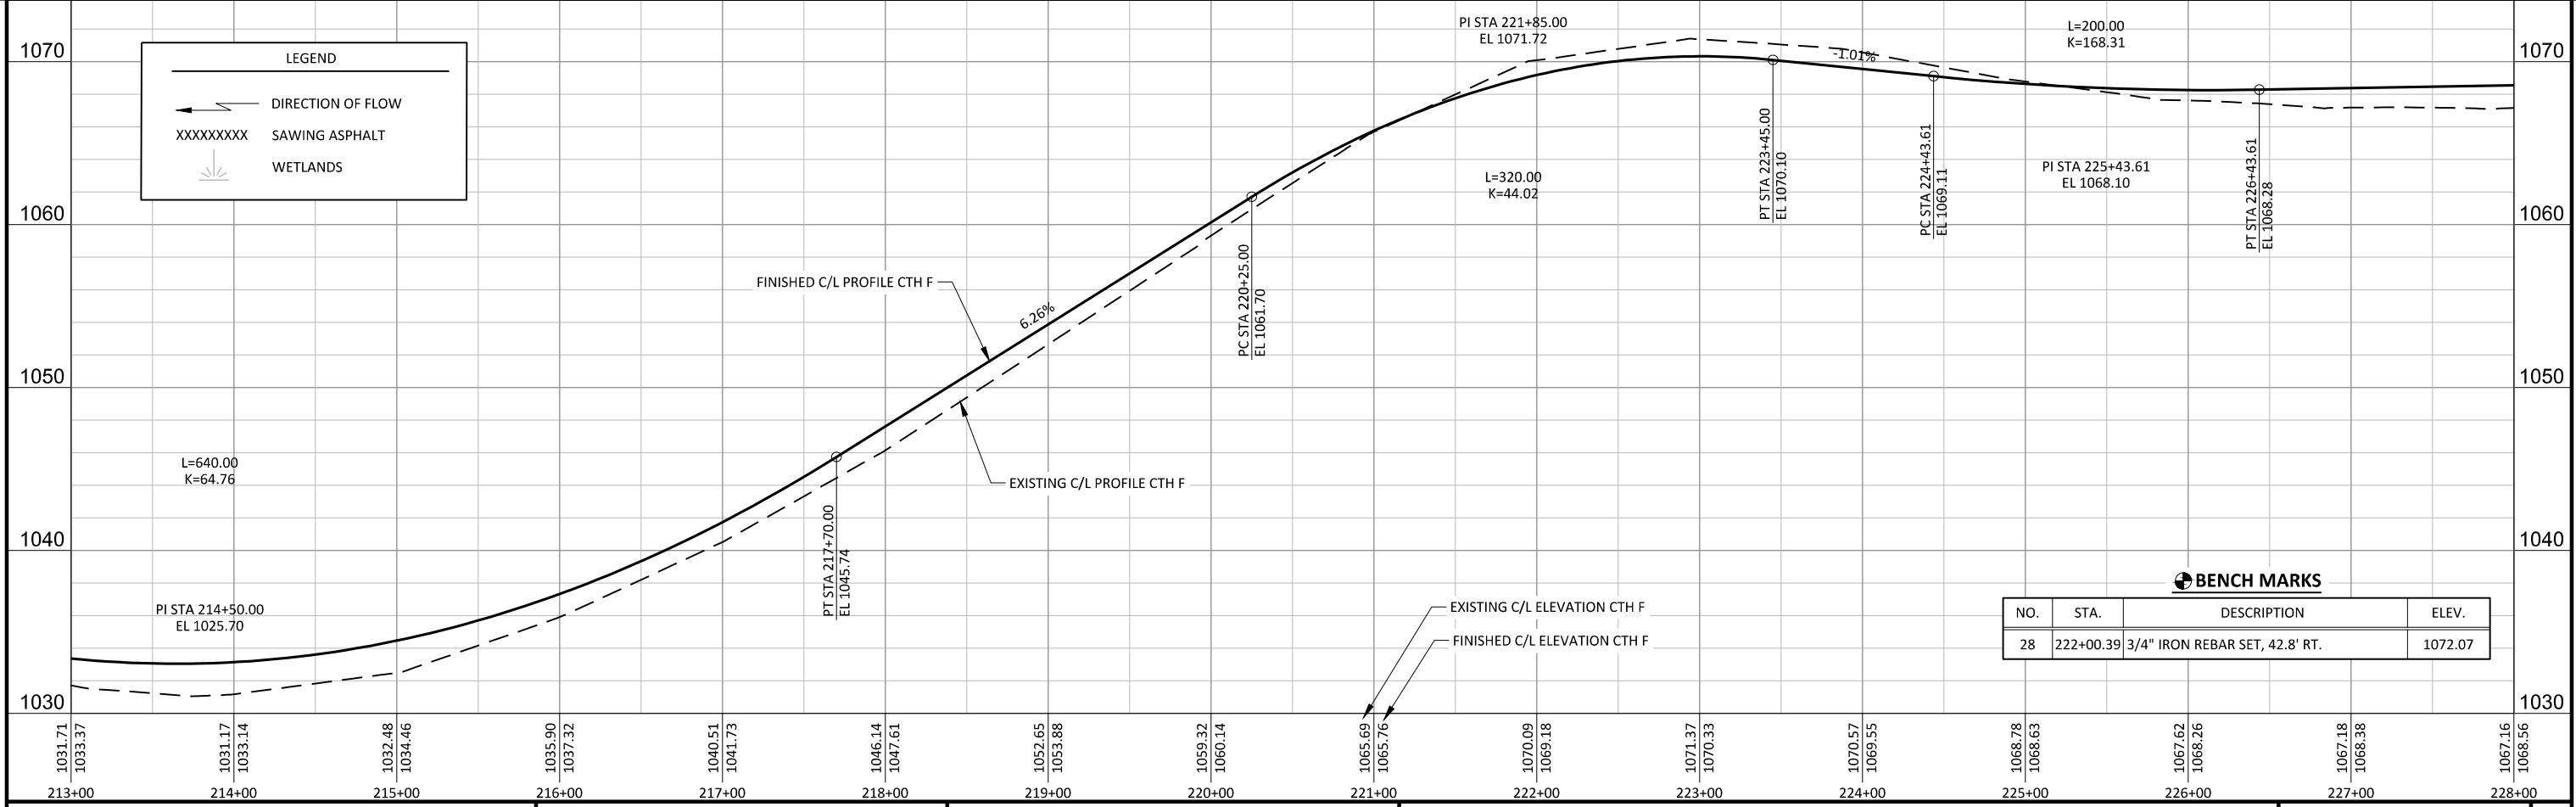

PROJECT NO: 5034-00-72      HWY: CTH F      COUNTY: IOWA      PLAN AND PROFILE: MAINLINE      SHEET: E

PROJECT NO: 5034-00-72      HWY: CTH F      COUNTY: IOWA      PLAN AND PROFILE: MAINLINE      SHEET: E