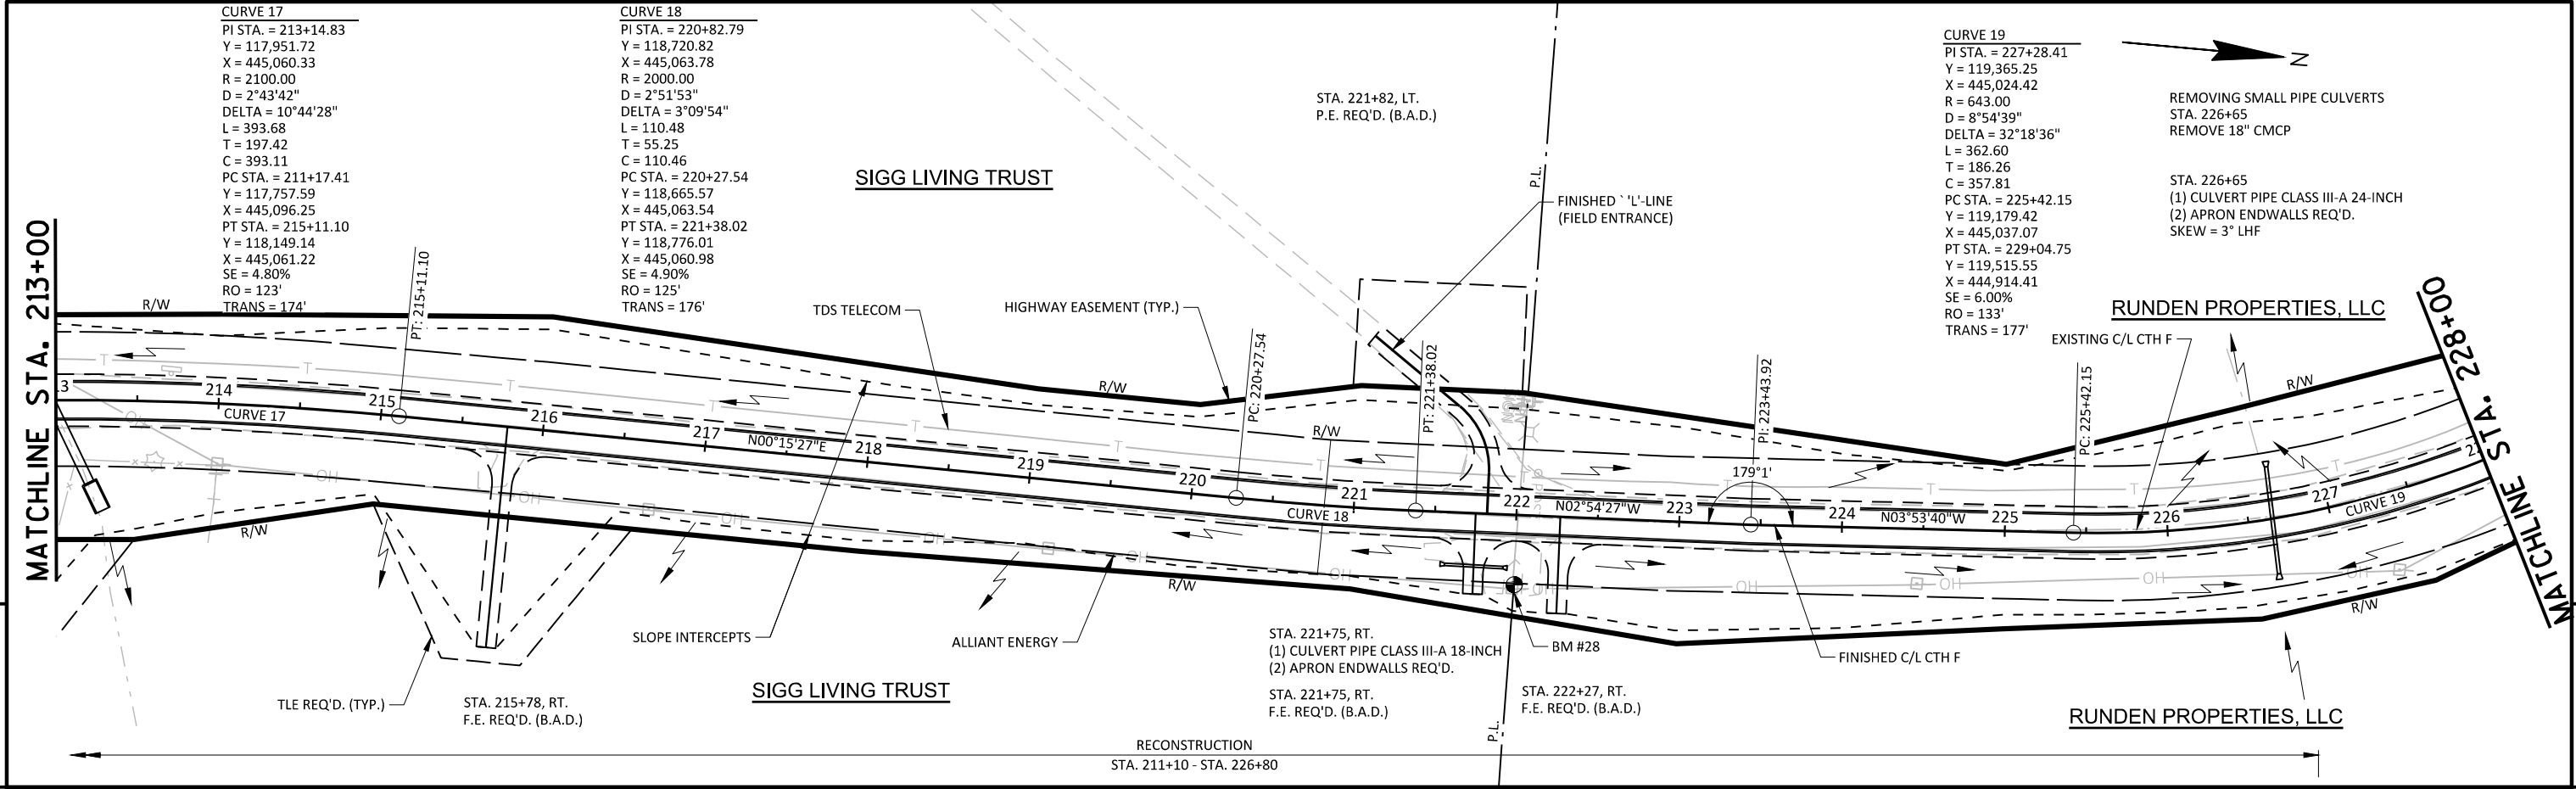

PROJECT NO: 5034-00-72      HWY: CTH F      COUNTY: IOWA      PLAN AND PROFILE: MAINLINE      SHEET: E

PROJECT NO: 5034-00-72      HWY: CTH F      COUNTY: IOWA      PLAN AND PROFILE: MAINLINE      SHEET: E